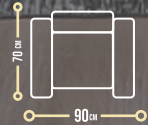

AUREA

YÜKSEKLİK:90 CM

YÜKSEKLİK:90 CM

KOLTUK TAKIMI

AUREA

KOLTUK TAKIMI

Aurea Koltuk Takımı, yumuřak ve tyl doku suyla oturma konforunu n plana ıkarırken kolay silinebilir kumařıyla gnlk kullanıma uygundur. Saęlam grgen aēřap iskeleti sayesinde uzun yıllar gvenle kullanılabilir. Modern izgileri ve estetik tasarımıyla yařam alanlarınıza zarif bir dokunuř katar. Velour Koltuk Takımı, yumuřak ve tyl doku suyla oturma konforunu n plana ıkarırken kolay silinebilir kumařıyla gnlk kullanıma uygundur. Saęlam İnegl aēřap iskeleti sayesinde uzun yıllar gvenle kullanılabilir. Modern izgileri ve estetik tasarımıyla yařam alanlarınıza zarif bir dokunuř katar.