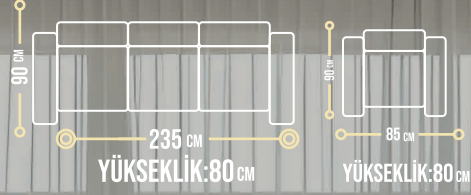

KOLTUK TAKIMI

MORENO