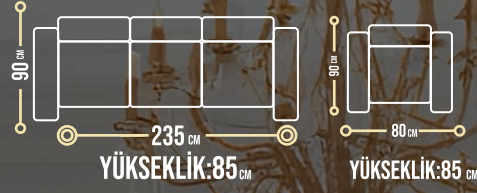

Built on a solid beech wood frame, Velino ensures lasting durability and timeless style for years to come.

KOLTUK TAKIMI

ELANO

ELANO

KOLTUK TAKIMI

Elano Koltuk Takımı, zarif tasarımı ve yüksek konforuyla yaşam alanlarınıza modern bir dokunuş getirir. Yumuşak oturma yapısı ve kolay temizlenebilir kumaşıyla günlük kullanıma son derece uygundur. Sağlam gürgen iskeleti, uzun ömürlü dayanıklılığı garanti ederken; sade ve şık detaylarıyla her dekorasyon stiline uyum sağlar.