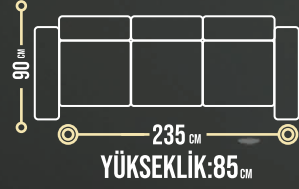

KOLTUK TAKIMI

LUME