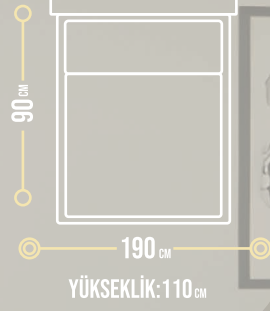

ARİS

TEK KİŞİLİK BAZA