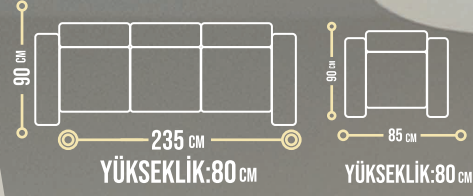

KOLTUK TAKIMI

LIORA