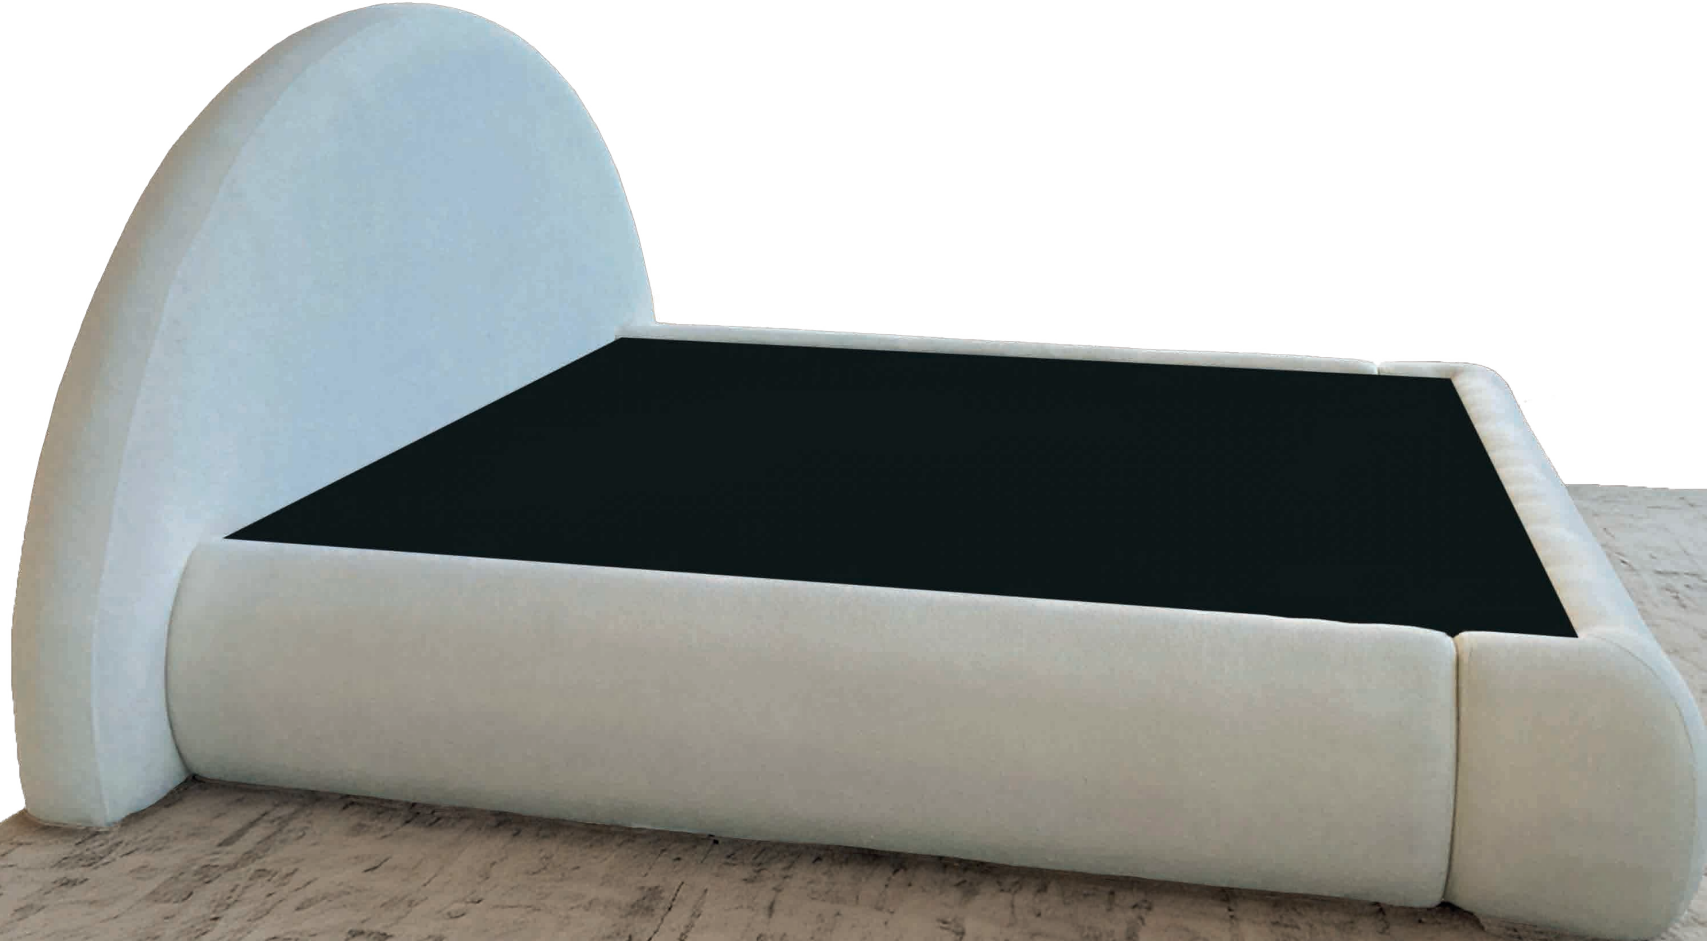

ÇİFT KİŞİLİK BAZA

LUMA

LUMA

ÇİFT KİŞİLİK BAZA

Luma Baza, zarif tasarımıyla yatak odalarına modern bir dokunuş kazandırır. Çift kişilik kullanıma uygun olan Luma, yumuşak dokulu ve kolay silinebilir kumaşı sayesinde hem konforlu hem de pratik bir deneyim sunar. Açılabilir yapısı sayesinde ekstra depolama alanı sağlayarak eşyalarınızı düzenli bir şekilde saklamanıza yardımcı olur. Sağlam gövde yapısı uzun yıllar dayanıklılık sunarken, estetik tasarımıyla yaşam alanınıza şıklık katar.

Luma Bed Base brings a modern touch to your bedroom with its elegant design. Designed for double use, Luma offers both comfort and practicality with its soft-touch and easy-to-clean fabric. Its lift-up storage system provides extra space to keep your belongings organized. Built with a durable frame for long-lasting use, while its refined look adds timeless elegance to your living space.