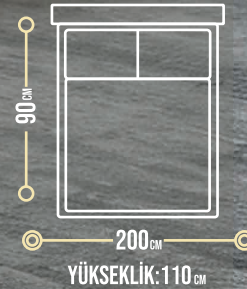

SERENİTY

ÇİFT KİŞİLİK BAZA