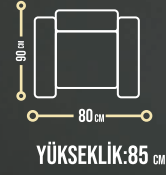

KOLTUK TAKIMI

LUME