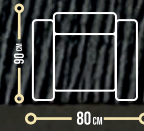

CELINE

YÜKSEKLİK: 85 CM

YÜKSEKLİK: 85 CM

KOLTUK TAKIMI

CELINE

KOLTUK TAKIMI

Celine Koltuk Takımı, yumuşak dokulu ve kolay silinebilir kumaşıyla hem konfor hem de pratiklik sunar. Günlük kullanıma uygun yapısı sayesinde yaşam alanlarınıza şıklık ve rahatlık katar. Sağlam gürgen iskeleti ile uzun yıllar güvenle kullanılacak dayanıklı bir seçimdir.