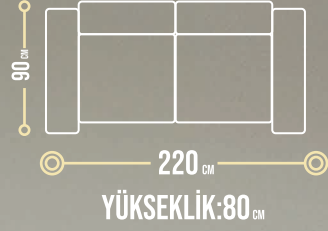

KOLTUK

ORVYA